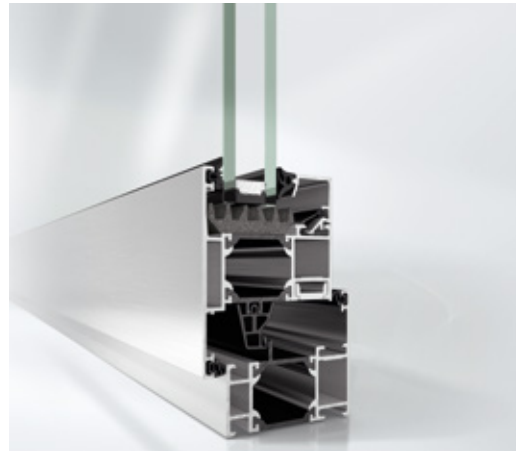

# Schüco AWS 65

Ventana Schüco AWS 65  
Schüco Window AWS 65

Ventana Schüco AWS 65, apertura exterior  
Schüco Window AWS 65, outward-opening

Ventana Schüco AWS 65 SL  
Schüco Window AWS 65 SL

AWS 65, Escala 1:2  
AWS 65, scale 1:2

## Serie básica con grandes posibilidades para cualquier configuración

El sistema para ventanas de aluminio Schüco AWS 65 se caracteriza por su gran versatilidad, pues sirve como sistema estándar ideal para diferentes aplicaciones de ventanas. Hasta cinco líneas de diseño a elegir, para crear diferencias visuales atractivas tanto en obra nueva como en renovación. Su amplia gama de perfiles esbeltos, con un alto grado de transparencia, así como su total compatibilidad con la gama de puertas Schüco ADS permite aplicar diseños sofisticados. Los sistemas ocultos de Schüco proporcionan una apariencia más elegante de la ventana sin ver la hoja. Esta atractiva variante de diseño en el que el marco exterior cubre el marco de la hoja de la ventana por completo, consigue unas superficies de vidrio grandes y transparente gracias a un marco extremadamente esbelto. Con excelentes valores de aislamiento acústico y protección antirrobo de hasta RC3 (WK3), la ventana Schüco no solo es un sistema fiable, sino también una opción versátil. En términos de confort, el herraje oculto Schüco AvanTec y el accionamiento electromecánico TipTronic proporcionan, bajo petición, un manejo más sencillo. También hay una amplia gama de atractivas manetas, con un acabado perfecto para cualquier línea de diseño.