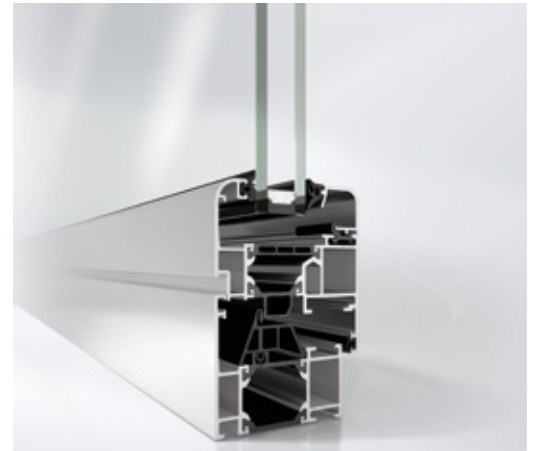

# Schüco AWS 65

Ventana Schüco AWS 65  
Schüco Window AWS 65

Ventana Schüco AWS 65, apertura exterior  
Schüco Window AWS 65, outward-opening

Ventana Schüco AWS 65 SL  
Schüco Window AWS 65 SL

AWS 65, Escala 1:2  
AWS 65, scale 1:2

## Serie básica con grandes posibilidades para cualquier configuración

El sistema para ventanas de aluminio Schüco AWS 65 se caracteriza por su gran versatilidad, pues sirve como sistema estándar ideal para diferentes aplicaciones de ventanas. Hasta cinco líneas de diseño a elegir, para crear diferencias visuales atractivas tanto en obra nueva como en renovación. Su amplia gama de perfiles esbeltos, con un alto grado de transparencia, así como su total compatibilidad con la gama de puertas Schüco ADS permite aplicar diseños sofisticados. Los sistemas ocultos de Schüco proporcionan una apariencia más elegante de la ventana sin ver la hoja. Esta atractiva variante de diseño en el que el marco exterior cubre el marco de la hoja de la ventana por completo, consigue unas superficies de vidrio grandes y transparente gracias a un marco extremadamente esbelto. Con excelentes valores de aislamiento acústico y protección antirrobo de hasta RC3 (WK3), la ventana Schüco no solo es un sistema fiable, sino también una opción versátil. En términos de confort, el herraje oculto Schüco AvanTec y el accionamiento electromecánico TipTronic proporcionan, bajo petición, un manejo más sencillo. También hay una amplia gama de atractivas manetas, con un acabado perfecto para cualquier línea de diseño.